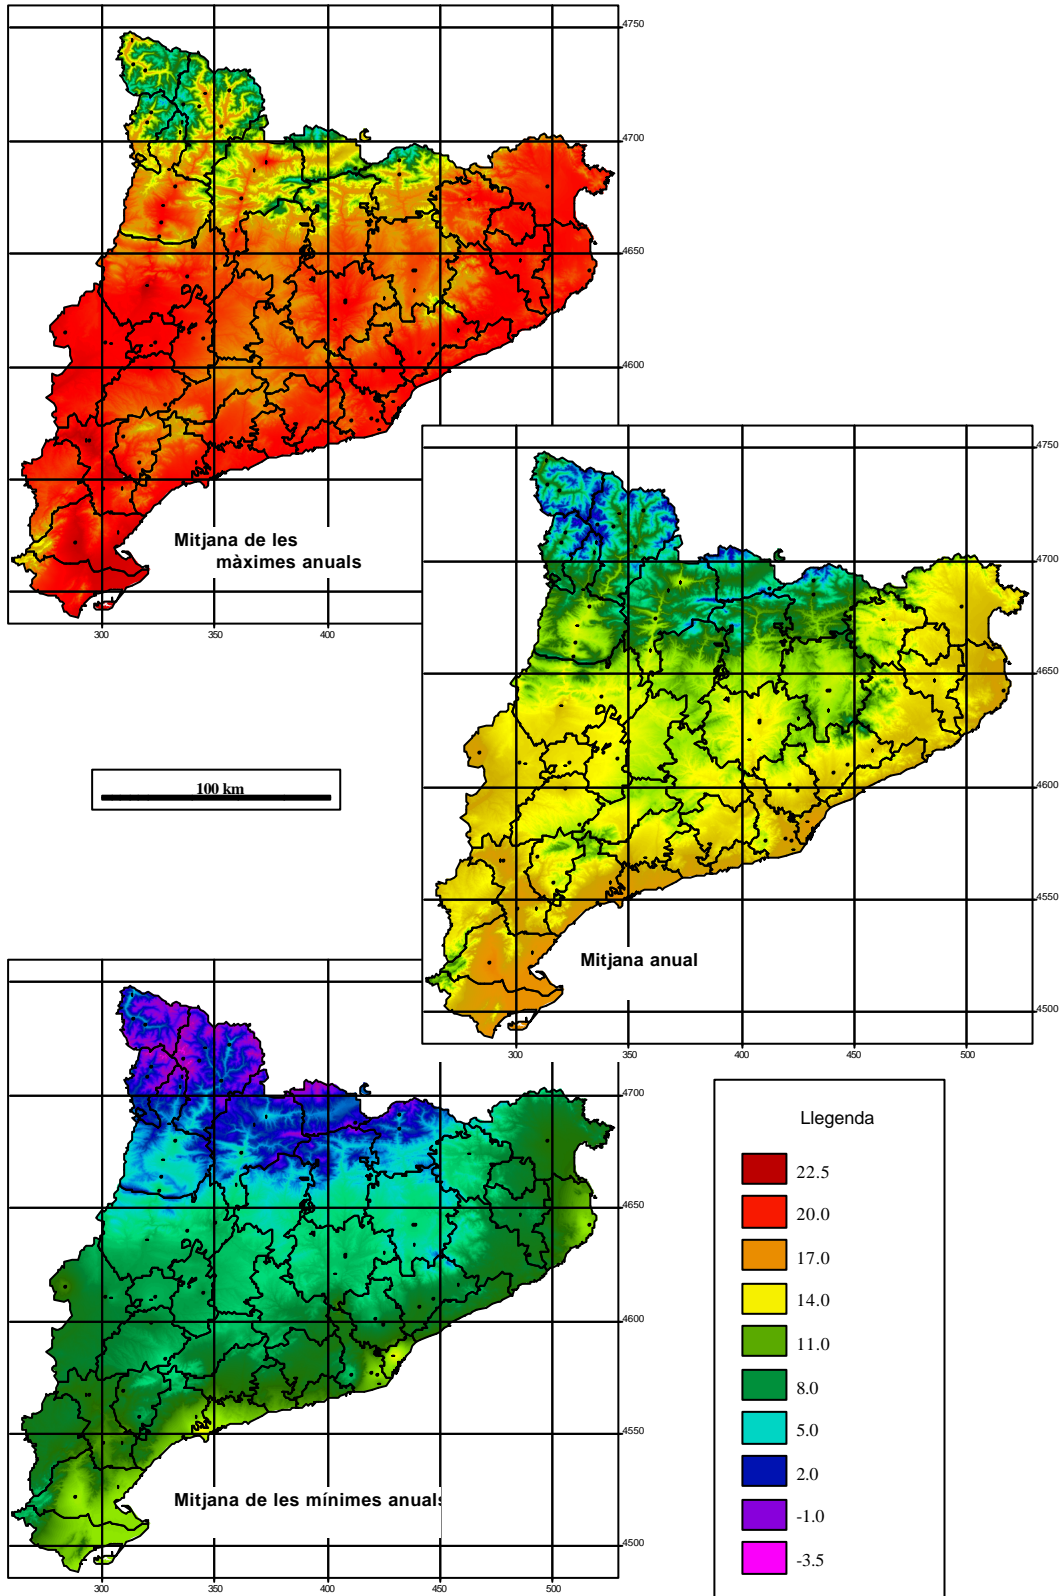

Mapes anuals de temperatura

Làmina 3-1. Vista general dels mapes digitals de la temperatura mitjana de les mínimes anual, la temperatura mitjana anual i la temperatura mitjana de les màximes anual. Per ajudar a efectuar una comparació visual entre aquests mapes, els valors de la llegenda estan escalats amb uns mínims i màxims absoluts. Els valors estan expressats en graus celsius.